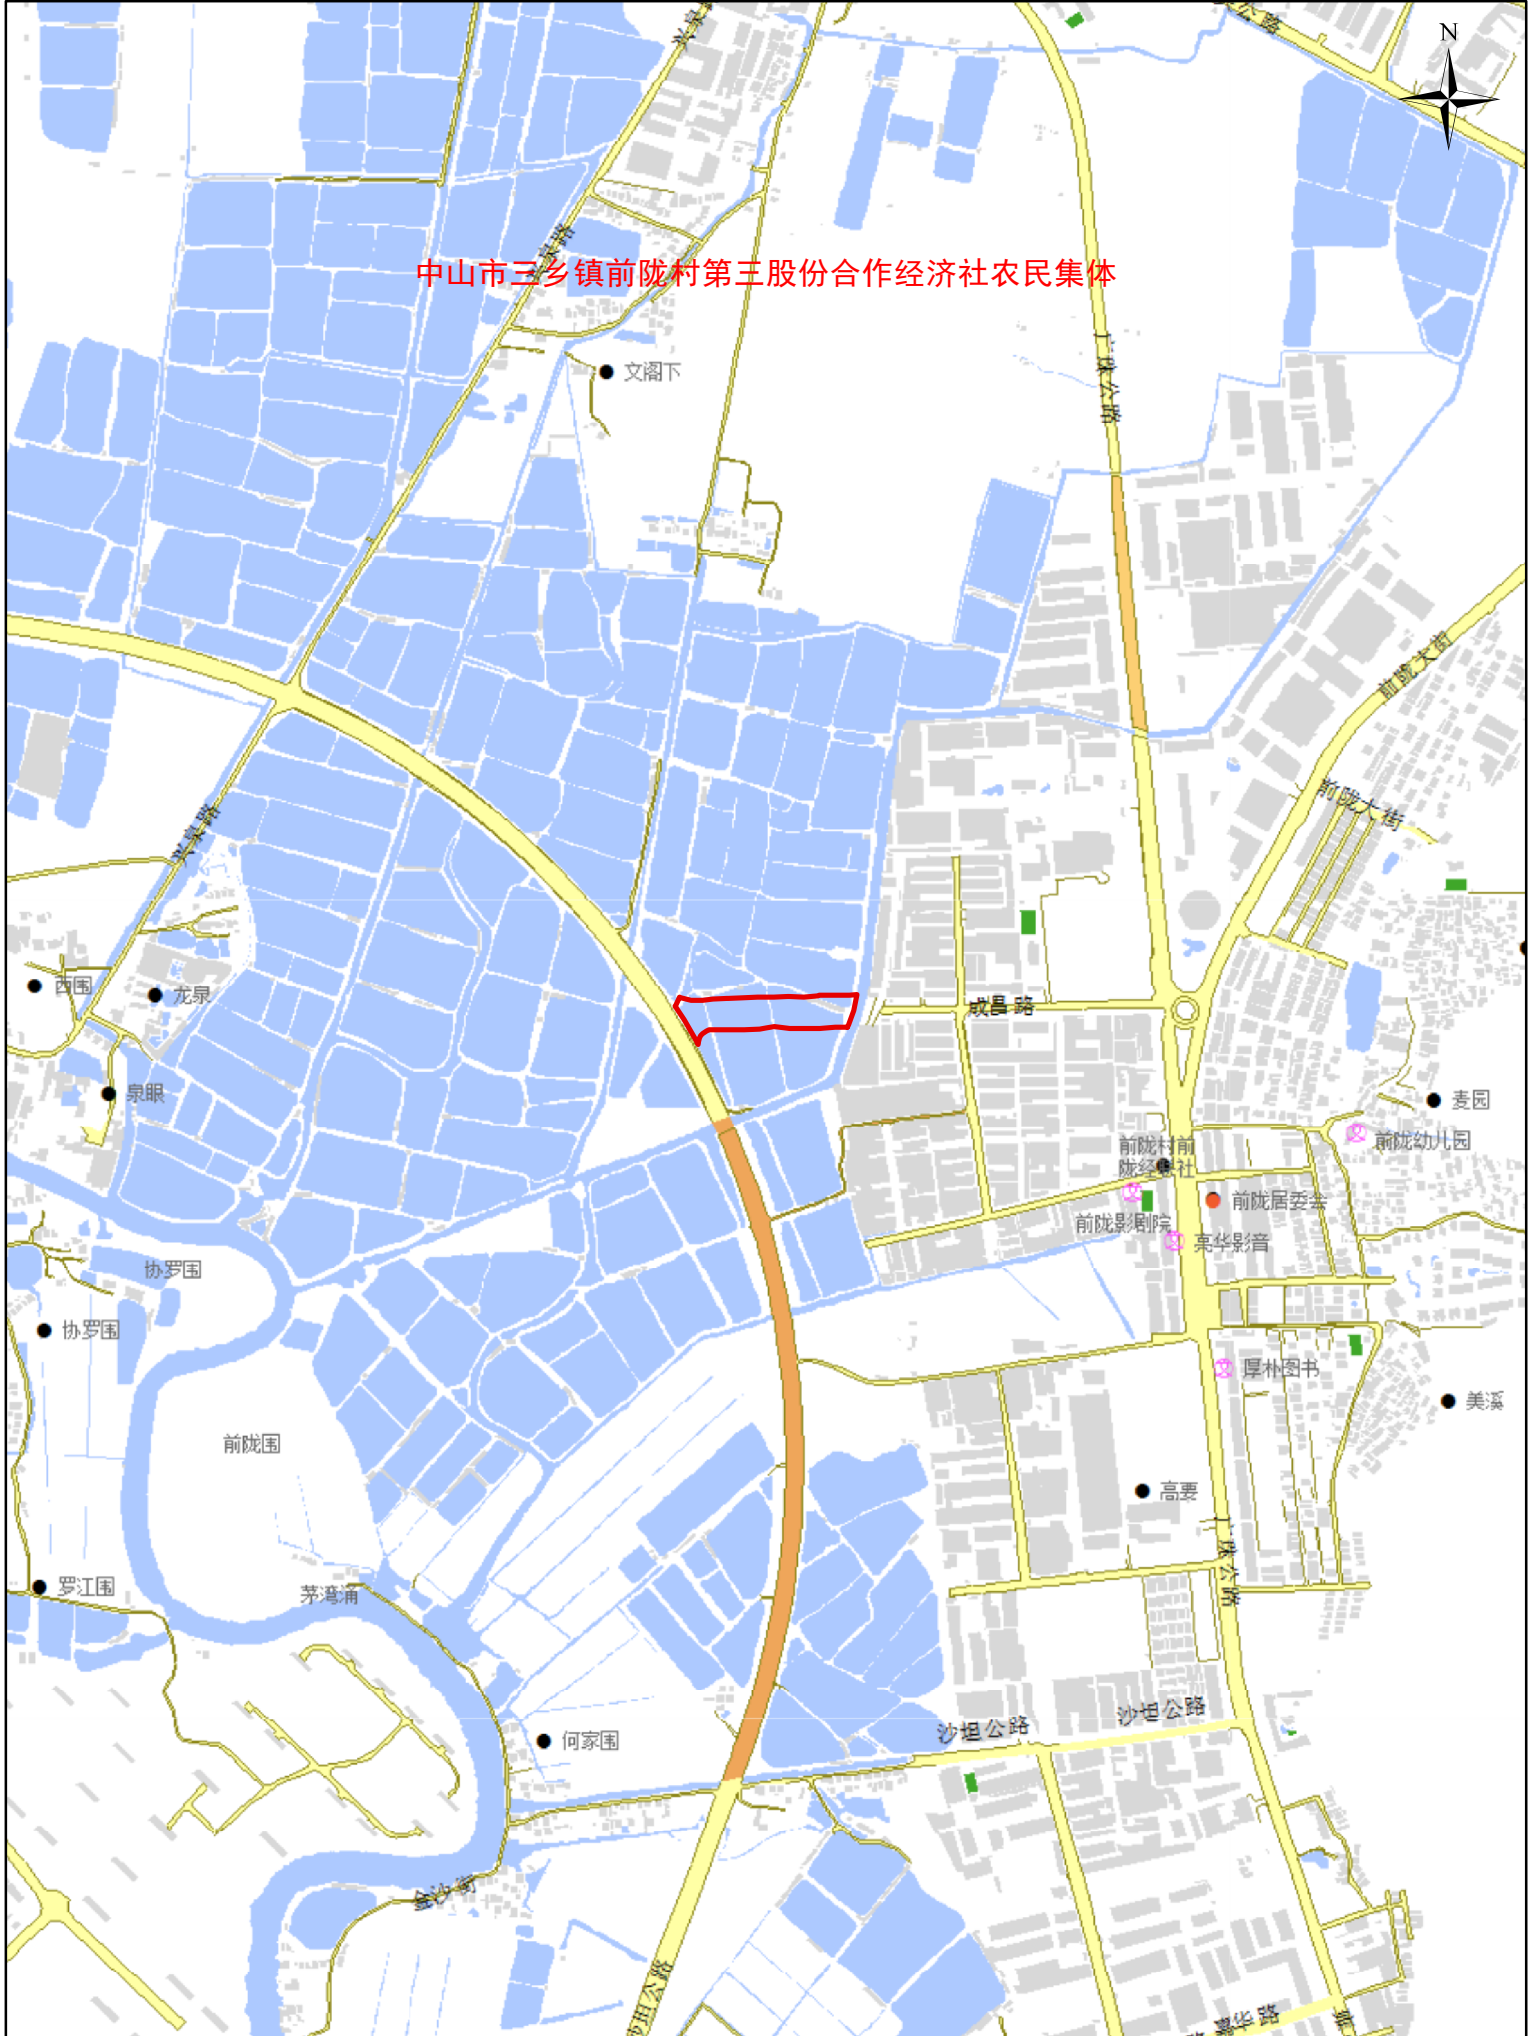

征地示意图

地块面积：9605.0平方米

1:10,000

制图单位：中山市自然资源局
制图日期：2020年10月26日