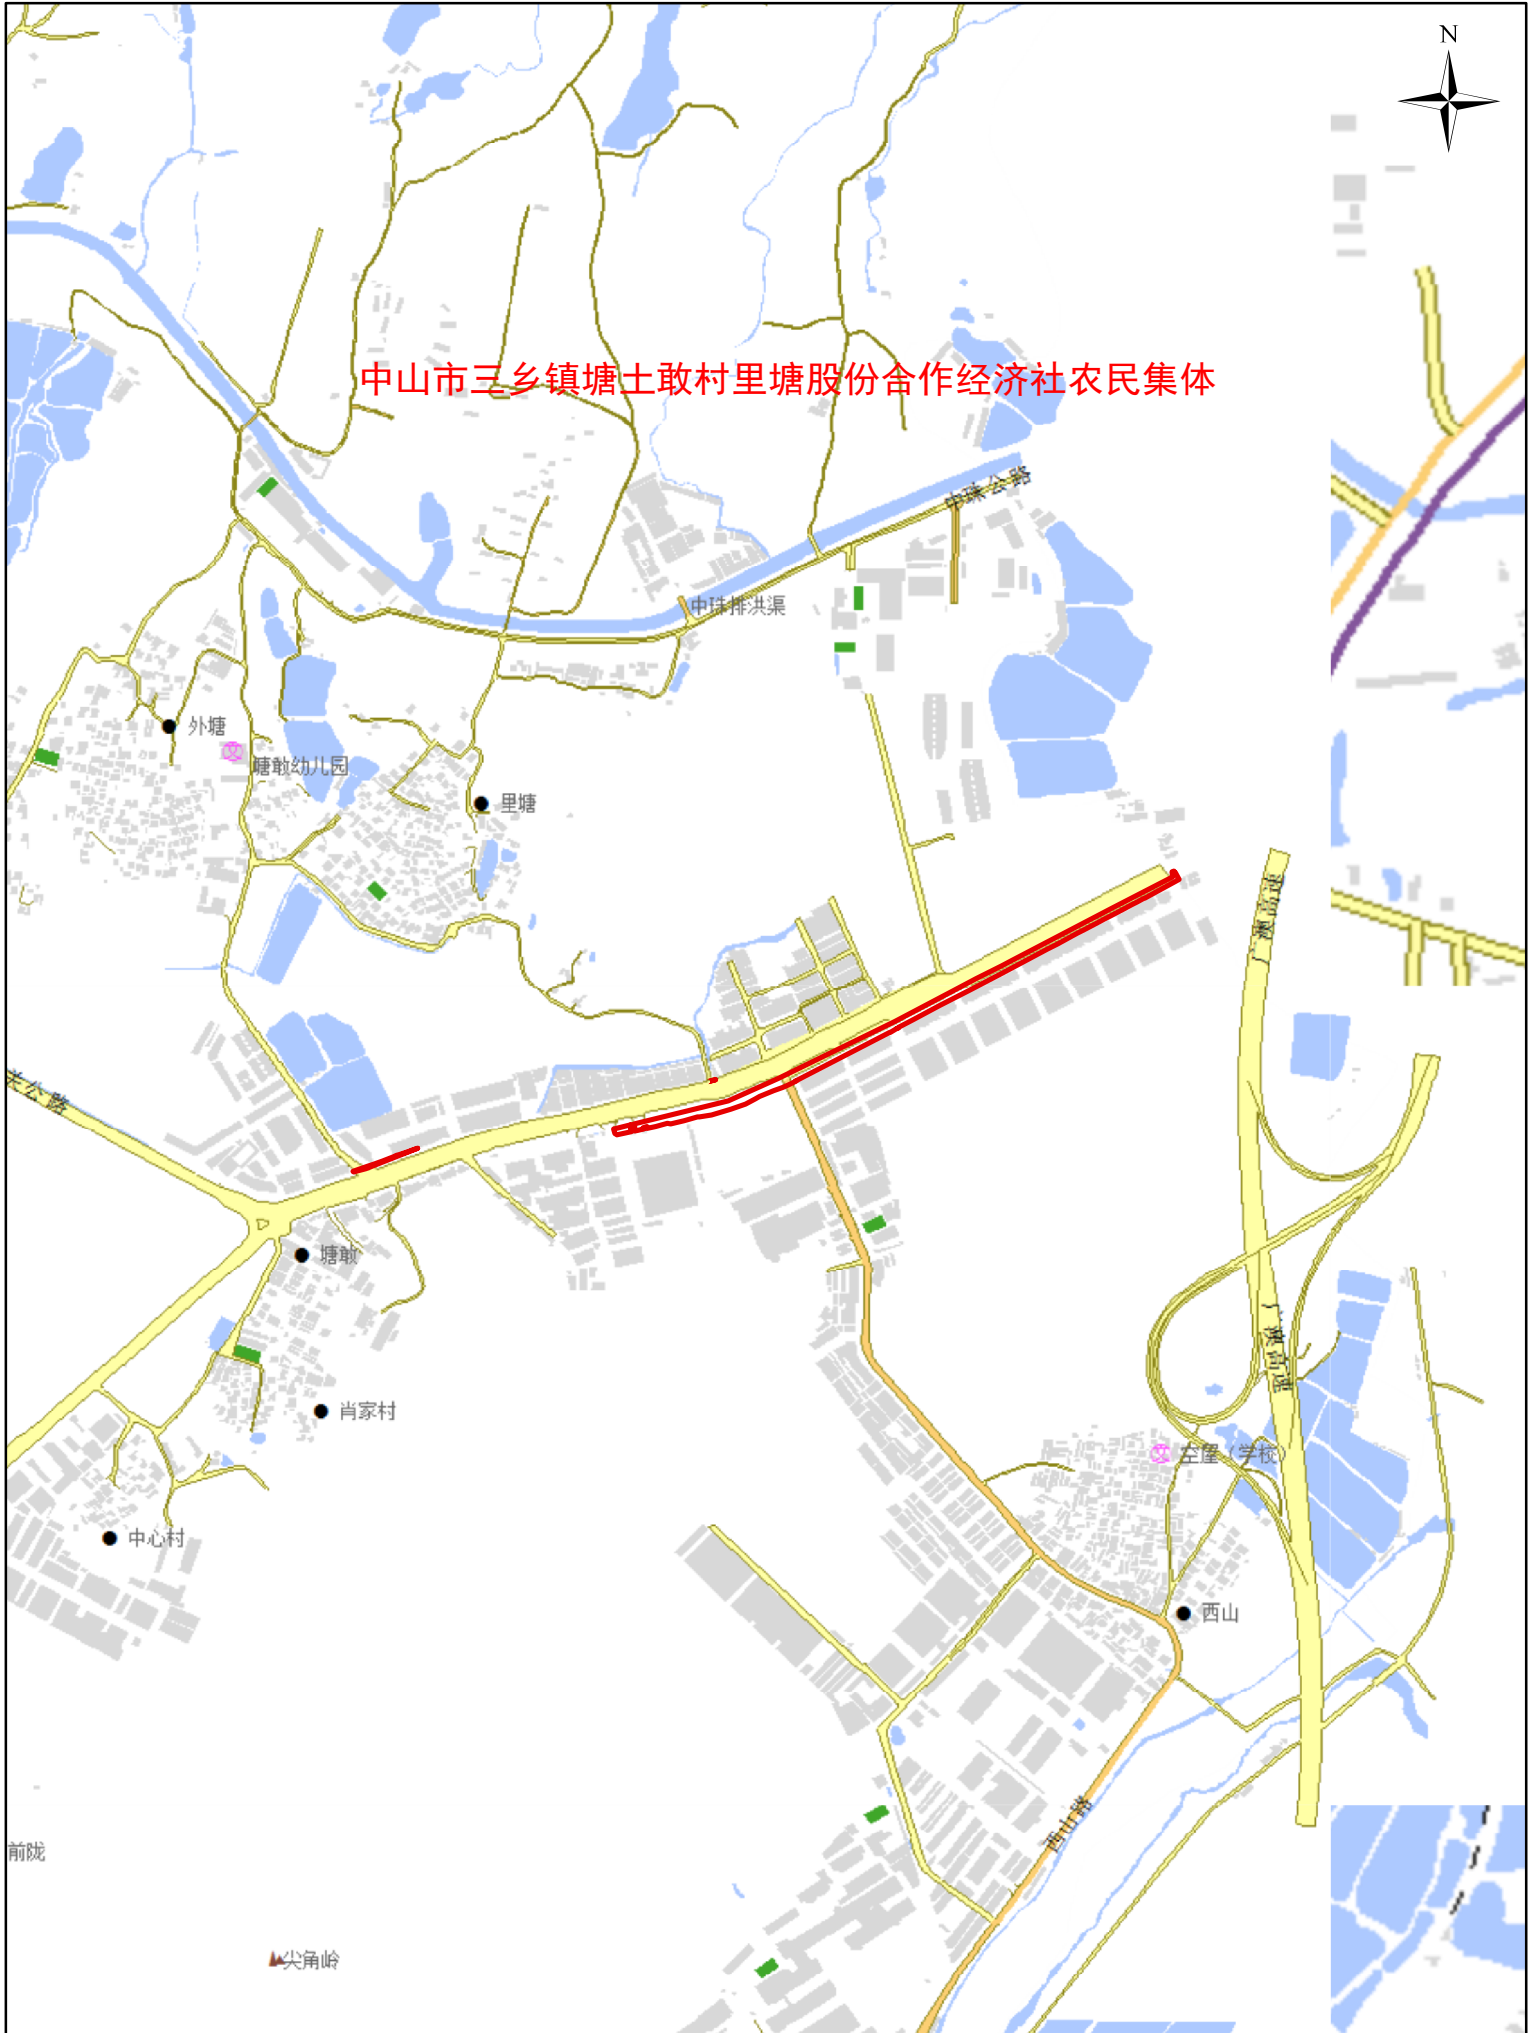

征地示意图

地块面积：8227.0平方米

1:10,000

制图单位：中山市自然资源局
制图日期：2020年10月26日