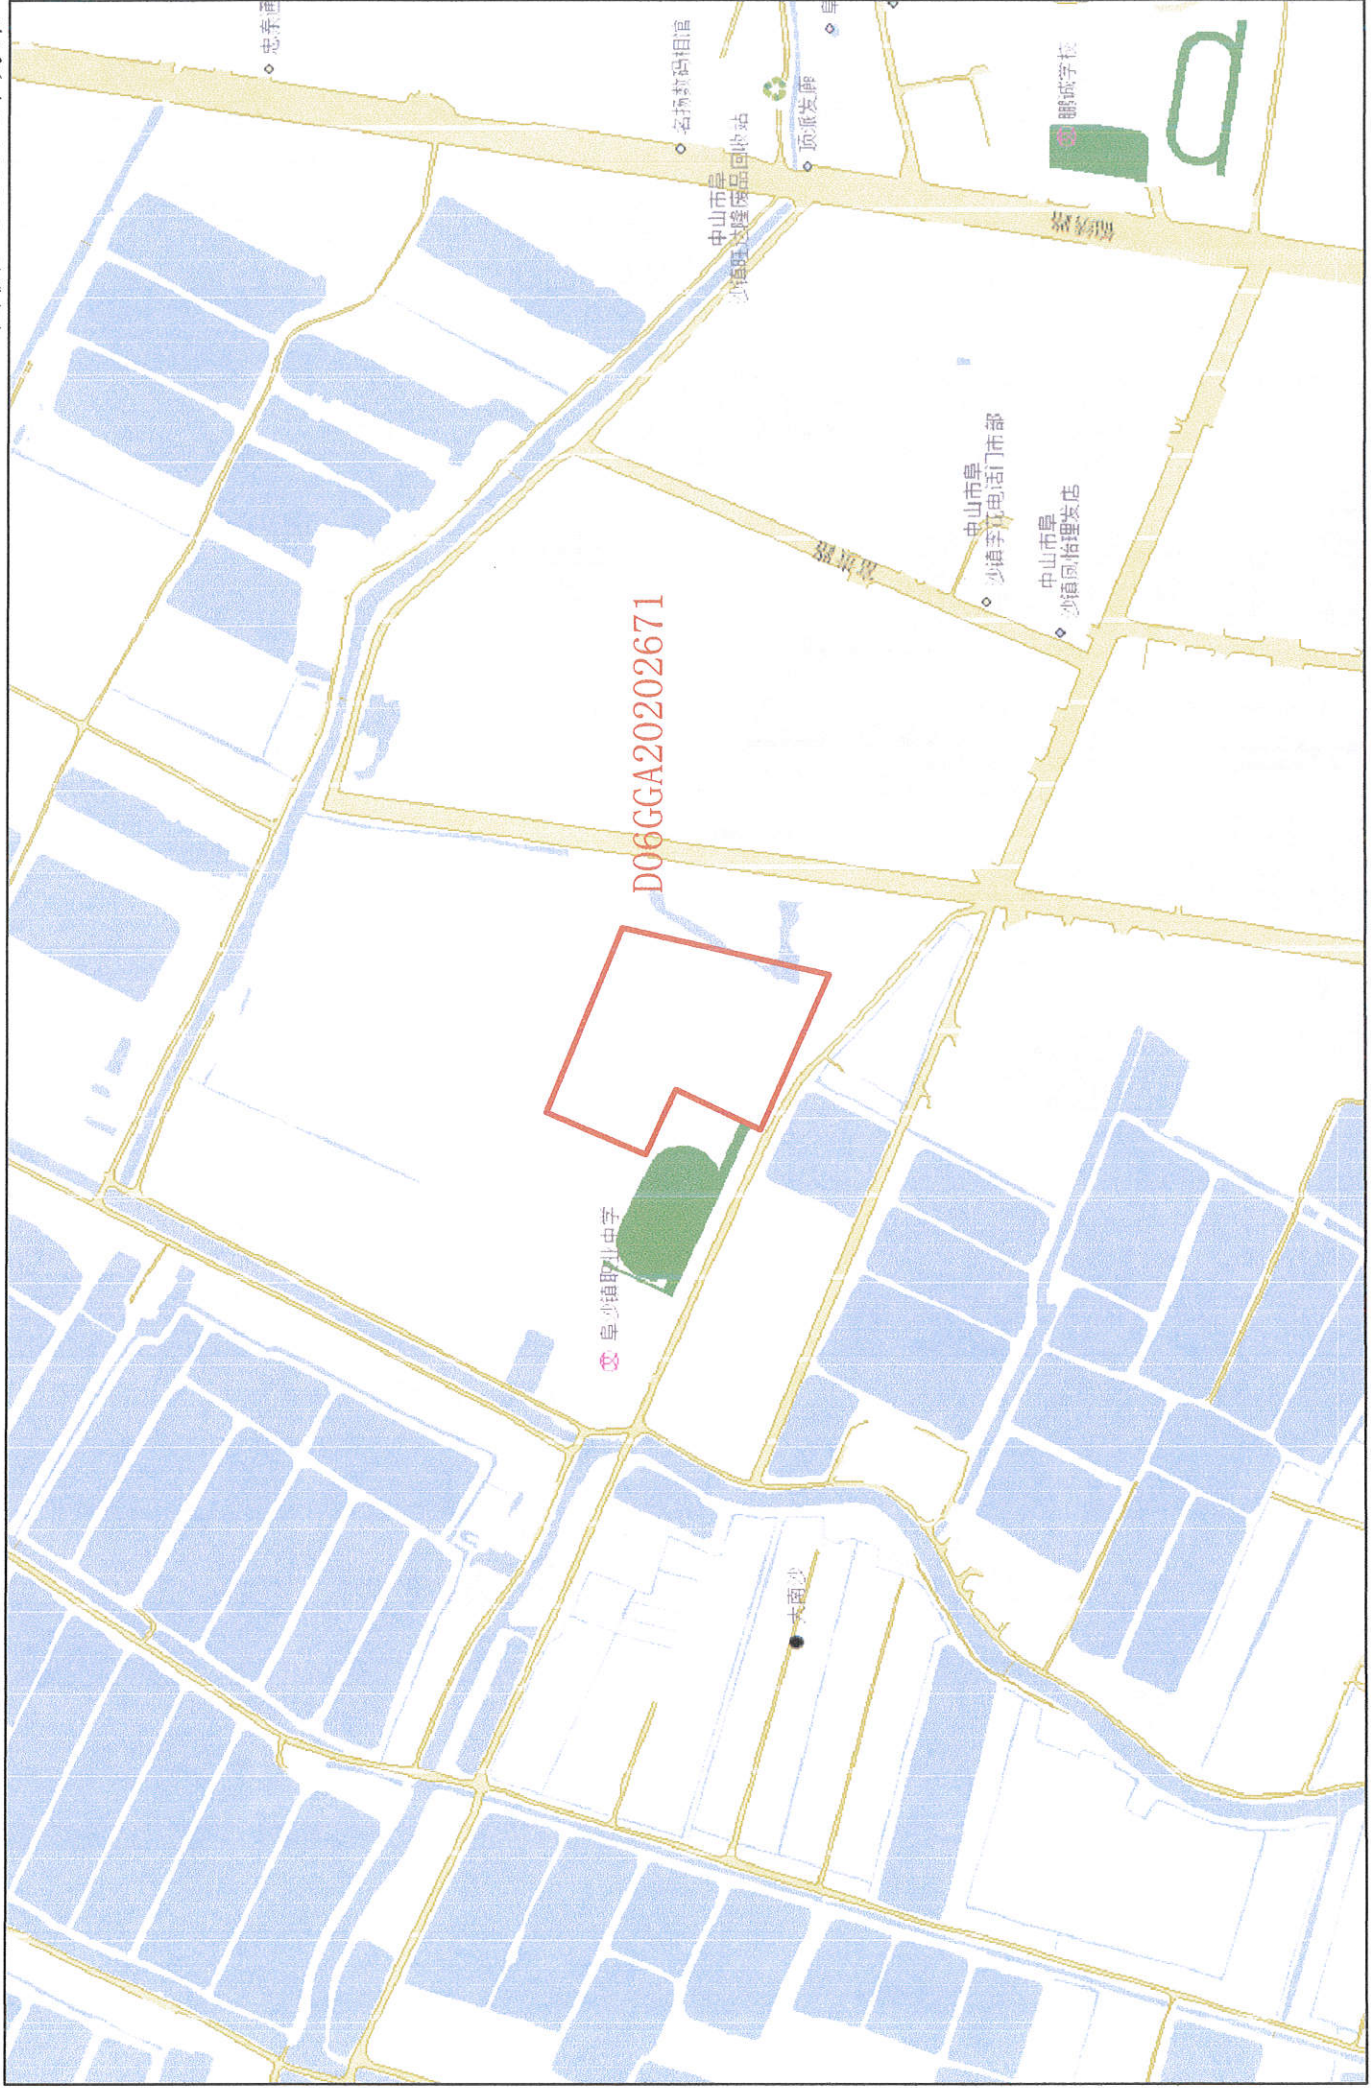

征地示意图

面积：16859.4平方米

制图单位：中山市自然资源局

1:5,000

制图日期：2020年10月29日